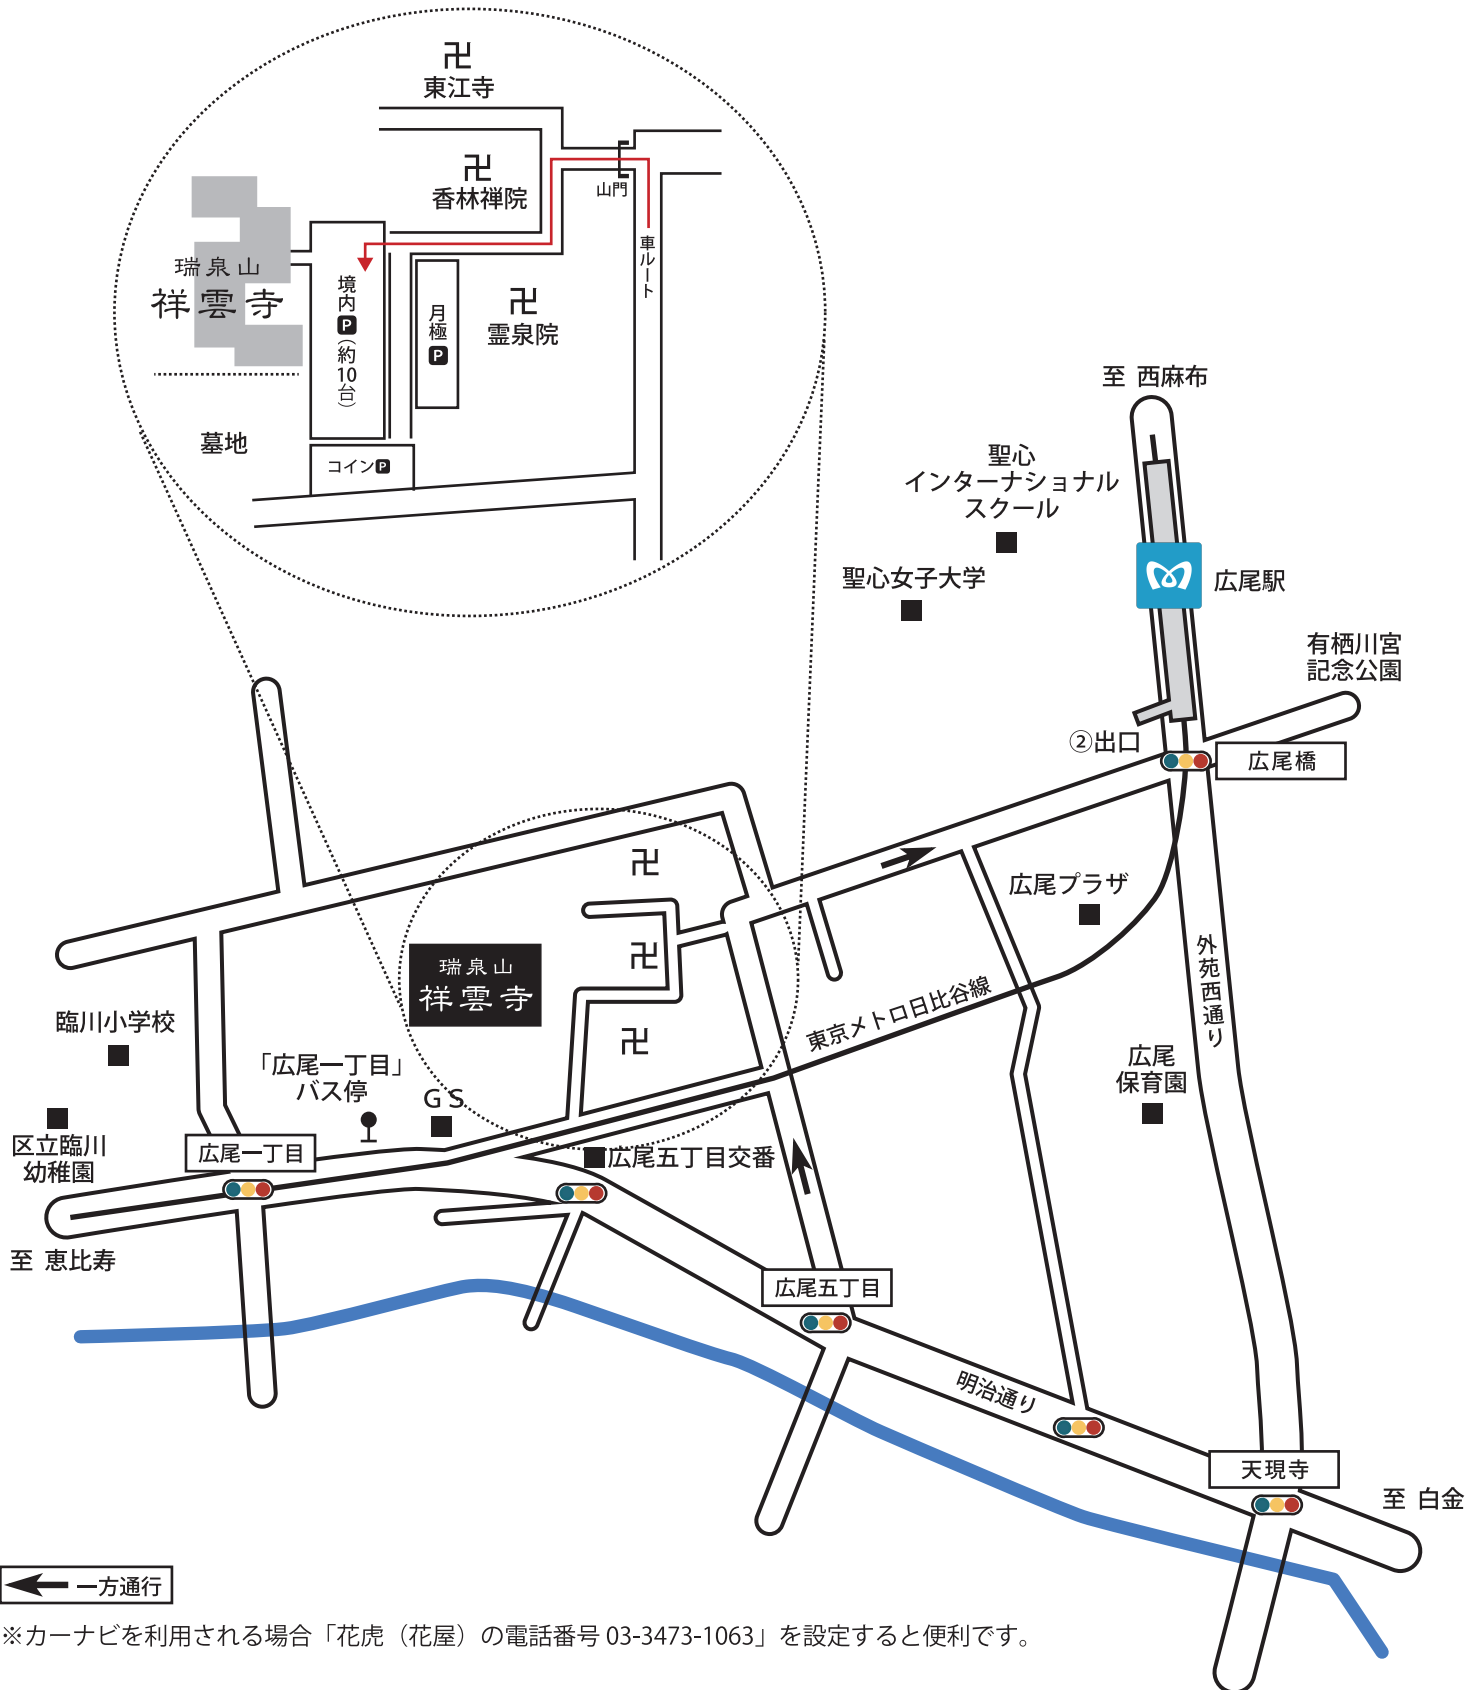

瑞泉山 祥雲寺

東京都渋谷区広尾 5-1-21

TEL : 03-3400-6526

交通 / 東京メトロ日比谷線「広尾駅」②番出口下車 徒歩約5分
「広尾一丁目」バス停下車 徒歩約3分

← 一方通行

※カーナビを利用される場合「花虎（花屋）の電話番号 03-3473-1063」を設定すると便利です。